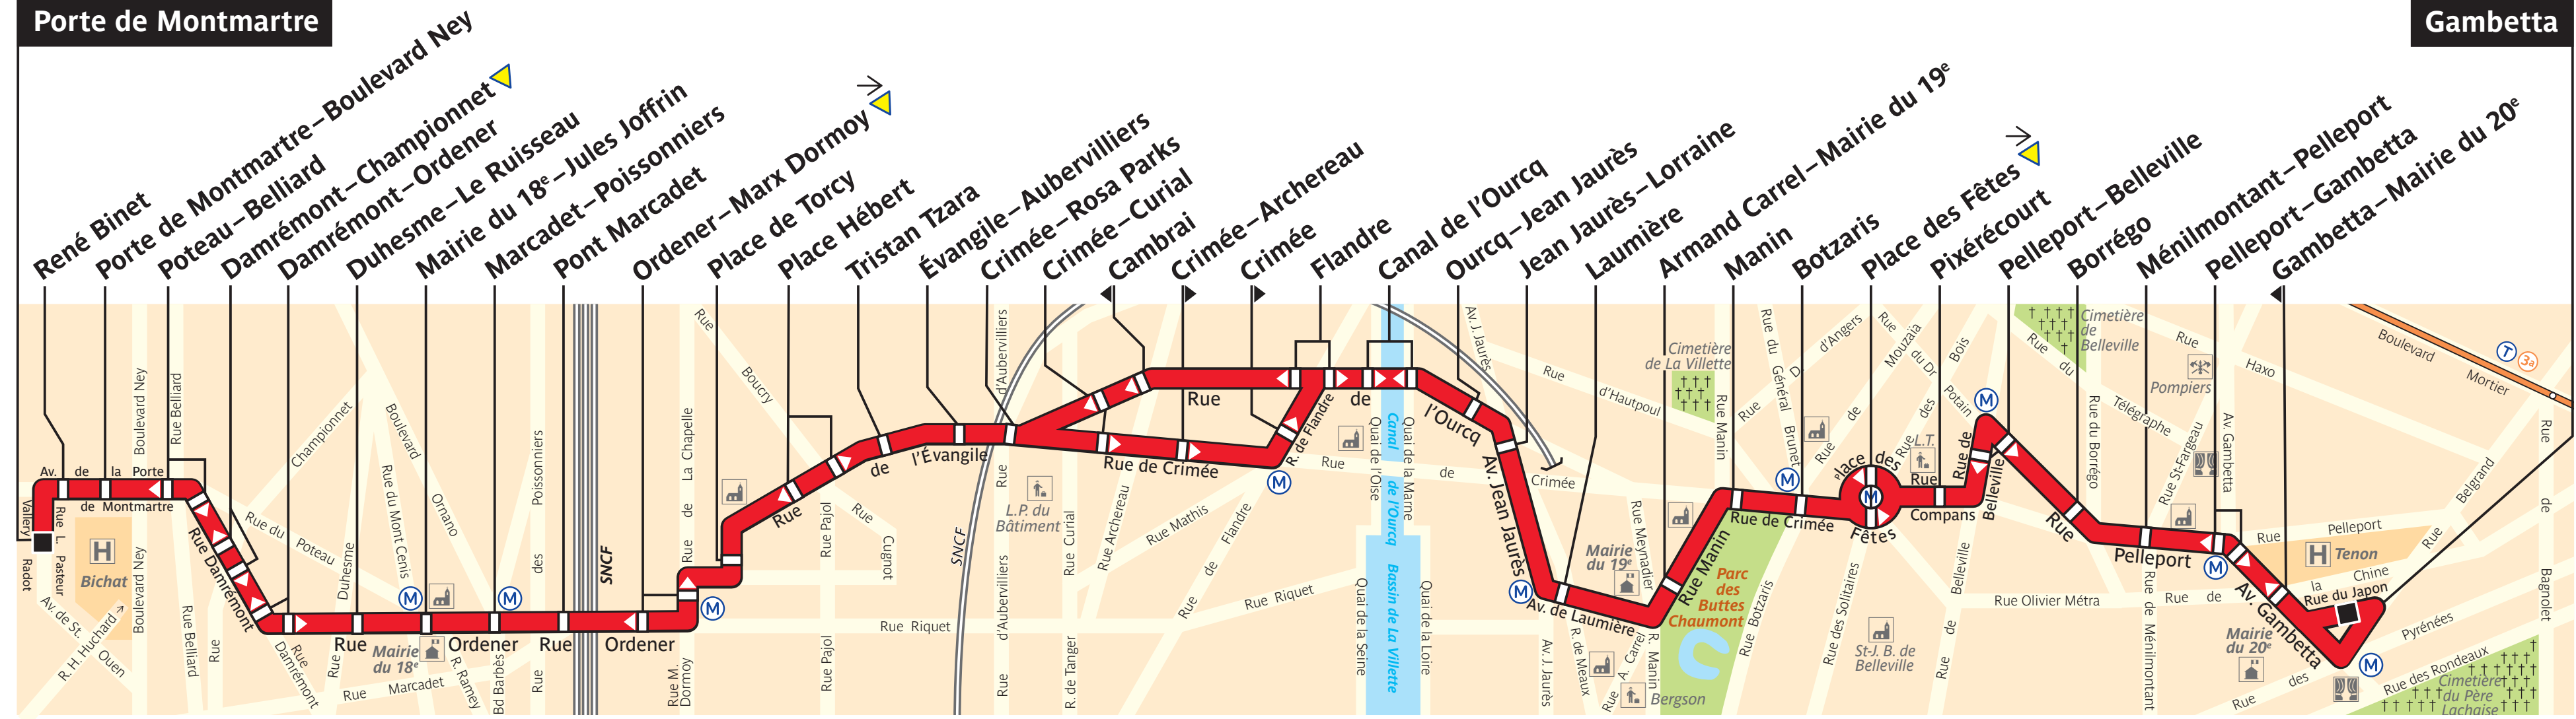

60

Porte de Montmartre

Gambetta

ZONE TARIFAIRE 1